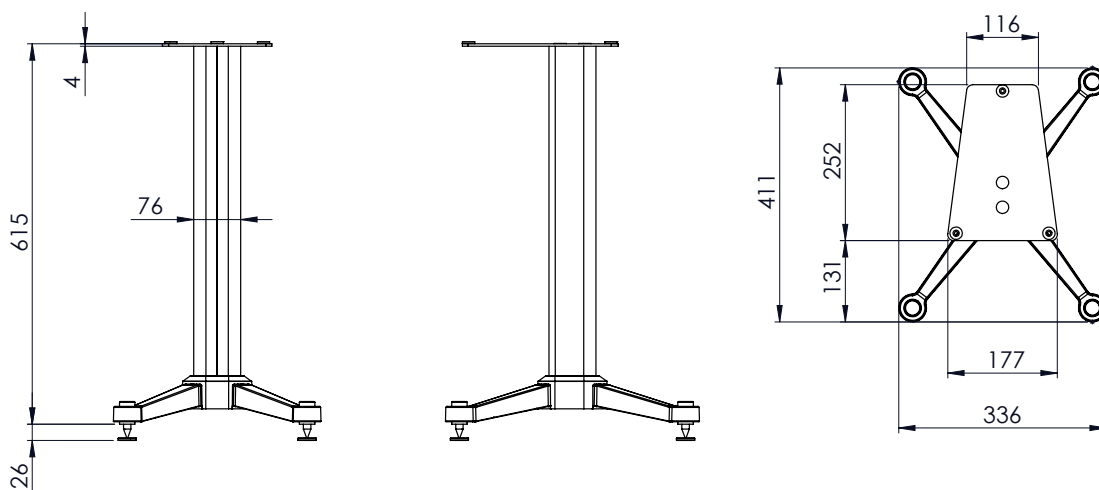

# PIED KANTA N°1

Fiche produit

FABRIQUÉ  
EN FRANCE

## Points clés

- Pied dédié à l'enceinte bibliothèque Kanta N°1
- Fixation de l'enceinte sur le socle pour éviter les vibrations et assurer une stabilité optimale
- Pointes et patins fournis
- Design en harmonie avec l'ensemble de la ligne Kanta

Type	Pied pour enceinte bibliothèque
Hauteur sans pointes	61,5 cm
Poids (unité)	7,4 kg
Vendu par paire	

 **FOCAL**®