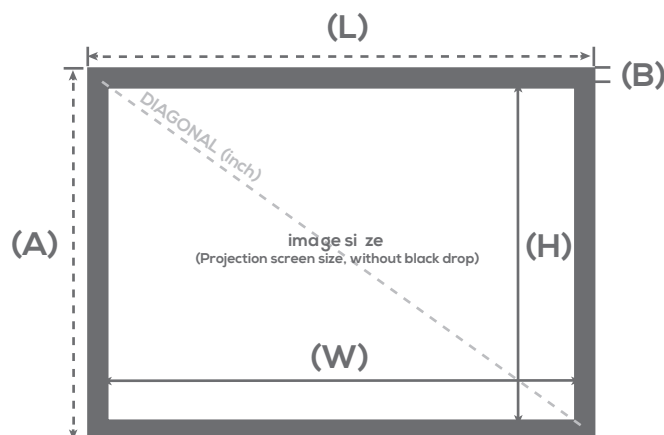

## DÉTAILS

Cadre ultra fin

Coins arrondis

## CONDITIONNEMENT

Stockage horizontal nécessaire

Étiquettes

Formats	Toiles	REF LUMENE	Taille utile de l'image W x H cm	Diagonale (inch)	Dimensions hors-tout L x A x P cm	Bords noirs (mm) B	Dimensions packaging (cm)	Poids net / brut (kg)	Code EAN
16:9	BLANC MAT, BORDS NOIRS	MOVIE PALACE UHD 4K/8K PLATINUM ULTRASLIM 170 C	170 x 95	77	173 x 98 x 4	12	N/A	N/A	3700795161746
		MOVIE PALACE UHD 4K/8K PLATINUM ULTRASLIM 200 C	203 x 115	92	206 x 117 x 4	12	N/A	N/A	3700795161753
		MOVIE PALACE UHD 4K/8K PLATINUM ULTRASLIM 240 C	234 x 132	106	237 x 134 x 4	12	N/A	N/A	3700795161760
		MOVIE PALACE UHD 4K/8K PLATINUM ULTRASLIM 270 C	265 x 150	120	268 x 152 x 4	12	N/A	N/A	3700795161777
		MOVIE PALACE UHD 4K/8K PLATINUM ULTRASLIM 300 C	287 x 162	130	290 x 164 x 4	12	N/A	N/A	3700795161784